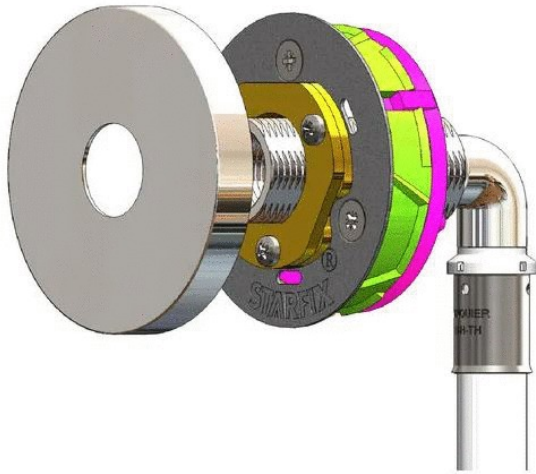

FICHE ARTICLE

Date d'édition : Samedi 23 novembre 2024 (17:22).

RÉFÉRENCE PRODUIT : **311MD**

RACCORD MULTICOUCHE STARFIX - Raccord Starfix Mono

STARFIX MONO REGL.F1/2 MULTI D16 AV.ROS 1518S

Informations générales

Marque	Anquier charles
Dénomination	RACCORD MULTICOUCHE STARFIX - Raccord Starfix Mono Finition peinture avec rosace - Ø arrivée F 1/2" réglable - Sortie 16 - Référence 1518S ANQUIER CHARLES [1518S]
Référence fabricant	1518S
Référence RICHARDSON	311MD.0
Libellé	STARFIX MONO REGL.F1/2 MULTI D16 AV.ROS 1518S

Caractéristiques

Øarrivée	F 1/2" réglable
Sortie	16
	Raccord Starfix Mono

Documents techniques [Fiche technique](#)