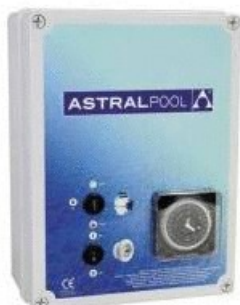

# COFFRET DE FILTRATION - Avec transfo 100 W

**COFFRET FILTR.+TRANSF.100W+DISJ. 74320**

## Informations générales

Marque	Astral
Dénomination	<b>COFFRET DE FILTRATION - Avec transfo 100 W</b> <i>Modèle Pour projecteur LED 100W + Disj. - Disjoncteur - - Référence 74320 FLUIDRA [74320]</i>
Référence fabricant	74320
Référence RICHARDSON	307ZE.8
Libellé	COFFRET FILTR.+TRANSF.100W+DISJ. 74320