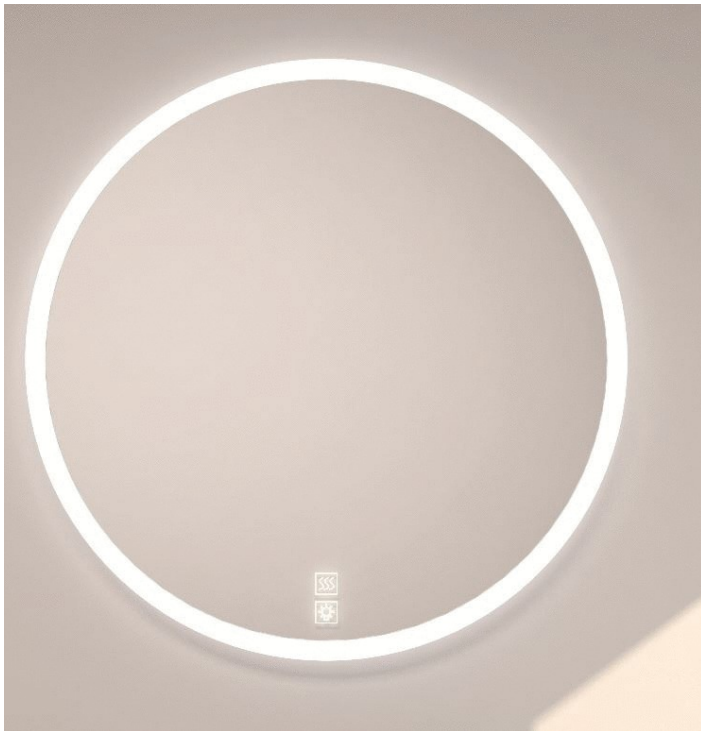

FICHE ARTICLE

Date d'édition : Jeudi 21 novembre 2024 (14:33).

UPcity

RÉFÉRENCE PRODUIT : 298WP

**EXCLUSIVITES
RICHARDSON PAR
BURGBAD - Miroir****MIROIR ELC/LED L75 UPCITY ASP/ALU SIJN075**

Informations générales

Marque	Upcity par burgbad
Dénomination	EXCLUSIVITES RICHARDSON PAR BURGBAD - Miroir Miroir rond aspect alu - <i>Dimension</i> Éclairage LED (IP44, 5700 K, Classe énergétique F), 2 interrupteurs tactiles - <i>Référence</i> Ø 75 cm x ép.2,5 cm BURGBAD [SIJN075]
Référence fabricant	SIJN075
Référence RICHARDSON	298WP.3
Libellé	MIROIR ELC/LED L75 UPCITY ASP/ALU SIJN075

Caractéristiques

Gamme	Armoires de toilettes / miroirs
Marque	BURGBAD
Descriptif fournisseur	Miroir Contour avec éclairage LED, 5700 K;1 Interrupteur tactile: ON/OFF;1 anti-buée, 21 W;1 interrupteur tactile pour l'anti-buée;IP44 750x750x25
Couleur	Aspect alu
Elements	Miroir
Dimension	Éclairage LED (IP44, 5700 K, Classe énergétique F), 2 interrupteurs tactiles
Descriptif catalogue	<ul style="list-style-type: none">• Contour avec éclairage LED (IP44, 5700 L, Classe énergétique A+)• Interrupteur tactile pour l'éclairage• Système antibuée 38W• Interrupteur tactile pour l'antibuée (indépendant de l'éclairage pour plus d'économie)