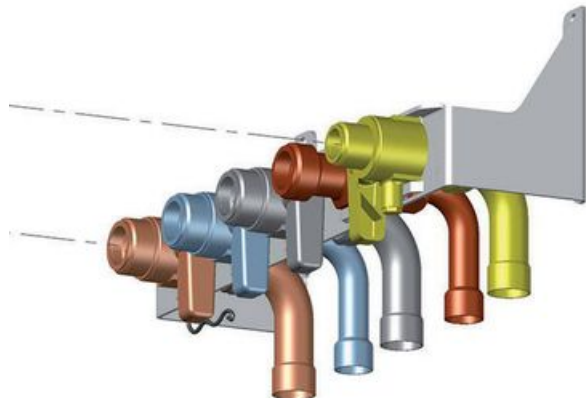

FICHE ARTICLE

Date d'édition : Mercredi 4 décembre 2024 (09:58).

RÉFÉRENCE PRODUIT : 296W2

RACCORDEMENT - Dossieret/Plaque de raccordement

**PLAQUE RACCORDEMENT ISOTWIN/ISOMAX
0010040213**

Informations générales

Marque	Saunier duval
Dénomination	RACCORDEMENT - Dossieret/Plaque de raccordement Plaque de raccordement - Plaque de raccordement - <i>Gamme</i> IsoTwin / IsoMax - <i>Référence</i> 0010040213 SAUNIER DUVAL - VAILLANT GROUP [0010040213]
Référence fabricant	0010040213
Référence RICHARDSON	296W2.3
Libellé	PLAQUE RACCORDEMENT ISOTWIN/ISOMAX 0010040213

Caractéristiques

Gamme	IsoTwin / IsoMax
Marque	Saunier Duval
Descriptif fournisseur	Plaque raccordement IsoTwin/IsoMax Dossieret/Plaque de raccordement

Documents techniques [Fiche technique](#)