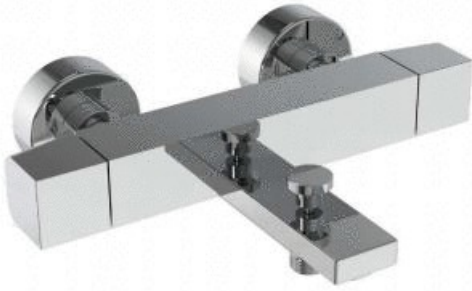

FICHE ARTICLE

Date d'édition : Samedi 23 novembre 2024 (18:28).

*Sign*RÉFÉRENCE PRODUIT : **289D4**

EXCLUSIVITES RICHARDSON PAR FIMA CARLO FRATTINI - Mitigeur thermostatique bain- douche

MITIGEUR THERM. B/D SIGN CHR F4244/1CR

Informations générales

Marque	Sign par fima carlo frattini
Dénomination	EXCLUSIVITES RICHARDSON PAR FIMA CARLO FRATTINI - Mitigeur thermostatique bain-douche <i>Modèle</i> Corps froid, poignées métal, rosaces cylindriques laiton. Limiteur de température à 38°. Poignées inverseur en laiton - <i>Finition</i> Chromé - <i>Référence</i> F4244/1CR FIMA CARLO FRATTINI [F4244/1CR.RI]
Référence fabricant	F4244/1CR.RI
Référence RICHARDSON	289D4.7
Libellé	MITIGEUR THERM. B/D SIGN CHR F4244/1CR

Caractéristiques

	Mitigeur thermostatique bain-douche
	Chromé
Finition	Chromé
Descriptif catalogue	<ul style="list-style-type: none">• Sécurité 38°C, blocage de la température• Corps froid• Poignées métal• Rosaces cylindriques design
Modèle	Corps froid, poignées métal, rosaces cylindriques laiton. Limiteur de température à 38°. Poignées inverseur en laiton
Fabrication	Fabrication italienne
Garantie	7 ans