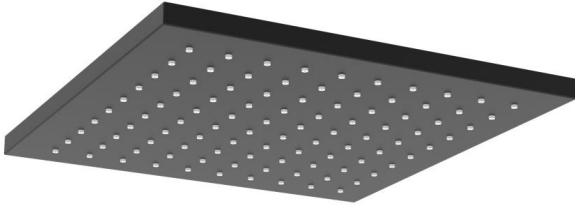

FICHE ARTICLE

Date d'édition : Samedi 23 novembre 2024 (13:07).

RÉFÉRENCE PRODUIT : 289CJ

EXCLUSIVITES RICHARDSON PAR FIMA CARLO FRATTINI - Douche de tête carré

DOUCHE TETE CARRE 25X25 SIGN L/NOIR F2630/2NS

Informations générales

Marque	Sign par fima carlo frattini
Dénomination	EXCLUSIVITES RICHARDSON PAR FIMA CARLO FRATTINI - Douche de tête carré <i>Modèle</i> 25 x 25 cm - sur rotule orientable - <i>Finition</i> Noir mat - <i>Référence</i> F2630/2NS FIMA CARLO FRATTINI [F2630/2NS.RI]
Référence fabricant	F2630/2NS.RI
Référence RICHARDSON	289CJ.6
Libellé	DOUCHE TETE CARRE 25X25 SIGN L/NOIR F2630/2NS

Caractéristiques

	Douche de tête carré
	Noir mat
Finition	Noir mat
Descriptif catalogue	<ul style="list-style-type: none">• Une exclusivité RICHARDSON. Les éléments vendus séparément.
Modèle	25 x 25 cm - sur rotule orientable
Fabrication	Fabrication italienne
Garantie	7 ans