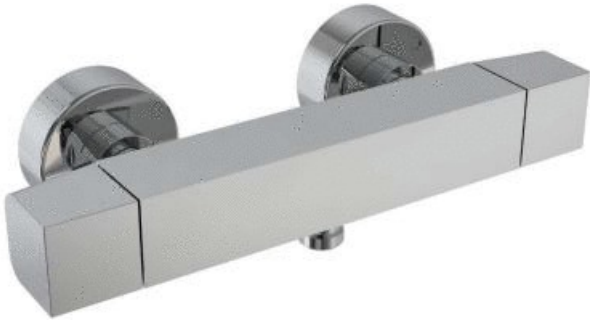

FICHE ARTICLE

Date d'édition : Mercredi 4 décembre 2024 (09:19).

RÉFÉRENCE PRODUIT : 289AV

EXCLUSIVITES RICHARDSON PAR FIMA CARLO FRATTINI - Mitigeur thermostatique de douche

MITIGEUR DCH THERM. SIGN CHR F4245/1CR

Informations générales

Marque	Sign par fima carlo frattini
Dénomination	EXCLUSIVITES RICHARDSON PAR FIMA CARLO FRATTINI - Mitigeur thermostatique de douche <i>Dimensions</i> Corps froid, poignées métal, Rosaces cylindriques laiton. Limiteur de débit à 50% - <i>Finition</i> Chromé - <i>Référence</i> F4245/1CR FIMA CARLO FRATTINI [F4245/1CR.RI]
Référence fabricant	F4245/1CR.RI
Référence RICHARDSON	289AV.5
Libellé	MITIGEUR DCH THERM. SIGN CHR F4245/1CR

Caractéristiques

	Mitigeur thermostatique de douche
	Chromé
Finition	Chromé
Fabrication	Fabrication italienne
Descriptif catalogue	<ul style="list-style-type: none">• Corps froid pour éviter tout risque de brûlure• Sécurité 38°C• Poignées métalliques• Rosaces cylindriques
Garantie	7 ans