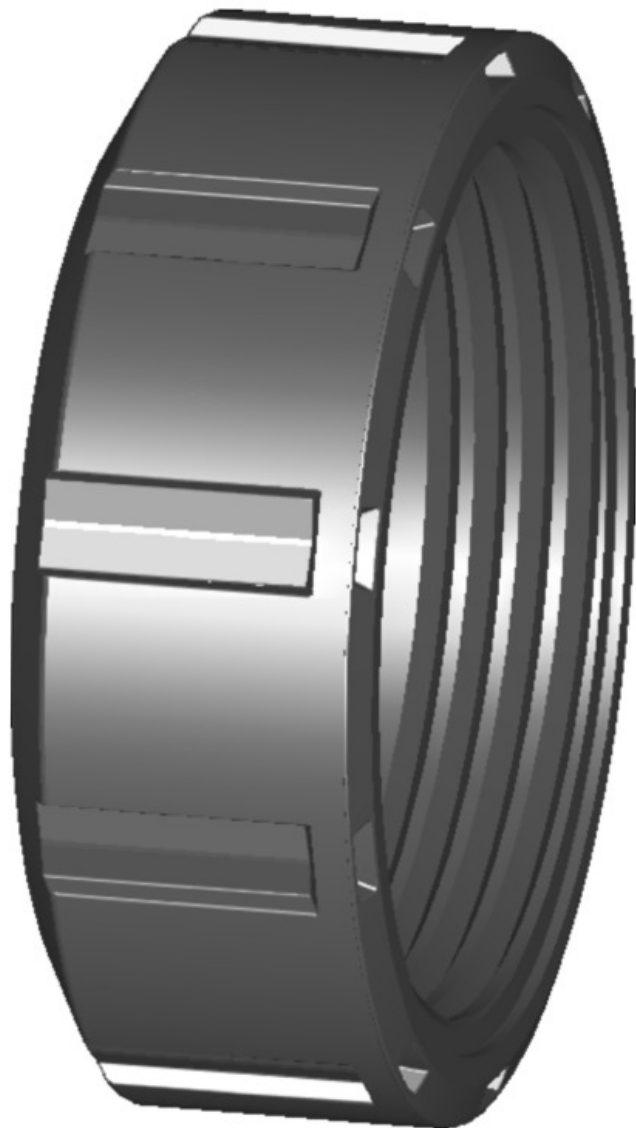

FICHE ARTICLE

Date d'édition : Mercredi 4 décembre 2024 (08:58).

RÉFÉRENCE PRODUIT : 27747

PROGEF STANDARD - Écrou d'union 546 PP-H

ECROU UNION ROB.546 PP-H 25 GF 167482713

Informations générales

| | |
|----------------------|--|
| Marque | Georg fischer |
| Dénomination | PROGEF STANDARD - Écrou d'union 546 PP-H <i>Diamètre ø 25 - Dn 20 - Référence 167482713</i> FISCHER GEORG [167482713] |
| Référence fabricant | 167482713 |
| Référence RICHARDSON | 27747.5 |
| Libellé | ECROU UNION ROB.546 PP-H 25 GF 167482713 |

Caractéristiques

| | |
|-----------|----|
| Dn | 20 |
|-----------|----|

Écrou d'union 546 PP-H

Documents techniques [Fiche technique](#)
