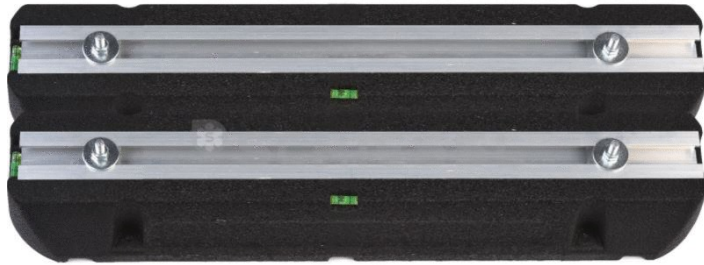

FICHE ARTICLE

Date d'édition : Mardi 3 décembre 2024 (18:50).

RÉFÉRENCE PRODUIT : **272EA****SUPPORTS - Support
sol Rubber****SUPPORT RUBBER DXL 450X180X95 -PAIRE- DXL 450**

Informations générales

Marque	Imperiale
Dénomination	SUPPORTS - Support sol Rubber <i>Dimensions (mm)</i> 450 x 180 x 95 - <i>Référence</i> DXL450 IMPERIALE GMBH-SAGL [DXL450]
Référence fabricant	DXL450
Référence RICHARDSON	272EA.8
Libellé	SUPPORT RUBBER DXL 450X180X95 -PAIRE- DXL 450