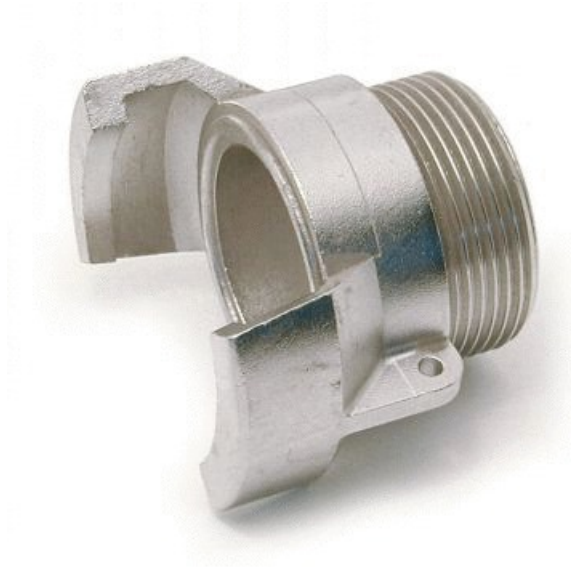

FICHE ARTICLE

Date d'édition : Samedi 23 novembre 2024 (10:31).

RÉFÉRENCE PRODUIT : **15528**

RACCORD SYMÉTRIQUE - Demi- raccord symétrique avec verrou alu

DEMI-RACC.SYM.+VERROU MALE ALU 80-80X90

Informations générales

Marque	Standard
Dénomination	RACCORD SYMÉTRIQUE - Demi-raccord symétrique avec verrou alu Mâle - <i>Dimensions 80 x 3"</i> SFERACO [2413080]
Référence fabricant	2413080
Référence RICHARDSON	15528.3
Libellé	DEMI-RACC.SYM.+VERROU MALE ALU 80-80X90

Caractéristiques

Demi-raccord symétrique avec verrou alu