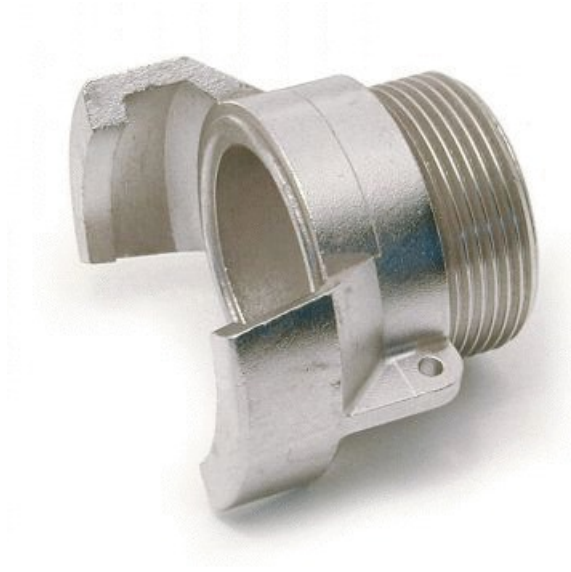

FICHE ARTICLE

Date d'édition : Samedi 23 novembre 2024 (09:02).

RÉFÉRENCE PRODUIT : 15477

RACCORD SYMÉTRIQUE - Demi- raccord symétrique avec verrou alu

DEMI-RACC.SYM.+VERROU MALE ALU 40-40X49

Informations générales

Marque	Standard
Dénomination	RACCORD SYMETRIQUE - Demi-raccord symétrique avec verrou alu Mâle - <i>Dimensions</i> 40 x 1"1/2 LES STANDARDS [PRODUIT-15477]
Référence fabricant	PRODUIT-15477
Référence RICHARDSON	15477.3
Libellé	DEMI-RACC.SYM.+VERROU MALE ALU 40-40X49

Caractéristiques

Demi-raccord symétrique avec verrou alu