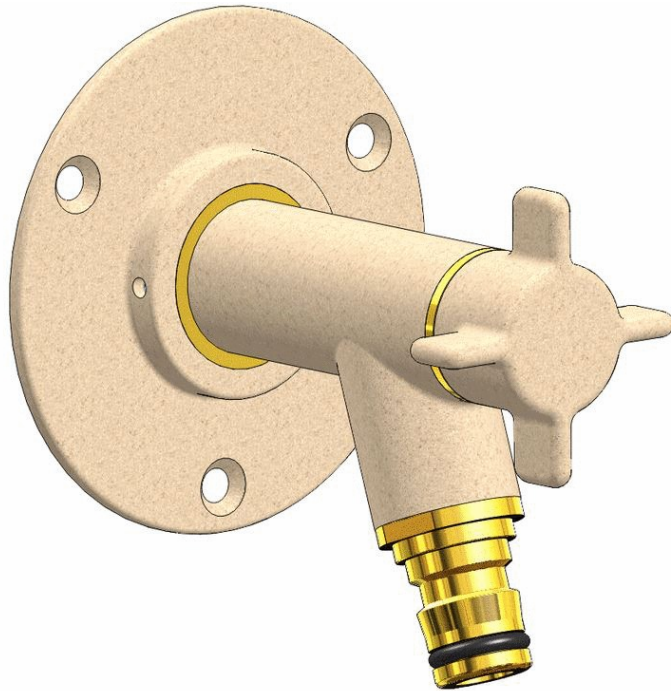

FICHE ARTICLE

Date d'édition : Mercredi 4 décembre 2024 (09:24).

RÉFÉRENCE PRODUIT : 188S0

ROBINET D'EXTERIEUR OSLO - Kit robinet horizontal + applique 1/2"

ROBINET OSLO HOR+APPL.F1/2" VISS.SABLE HF12SA

Informations générales

Marque	Anquier charles
Dénomination	ROBINET D'EXTERIEUR OSLO - Kit robinet horizontal + applique 1/2" A visser - <i>Finition</i> : Sable - <i>Référence</i> : HF12SA ANQUIER CHARLES [HF12SA]
Référence fabricant	HF12SA
Référence RICHARDSON	188S0.0
Libellé	ROBINET OSLO HOR+APPL.F1/2" VISS.SABLE HF12SA

Caractéristiques

Finition :	Sable
Référence :	HF12SA
	Kit robinet horizontal + applique 1/2"