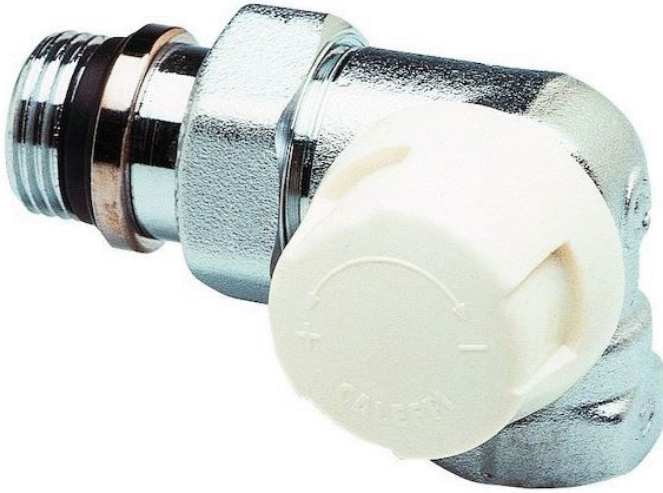

# CORPS THERMOSTATIQUE - Avec douille auto- étanche

CORPS ROBINET THERMOST.DBL EQ.DRT 3/8 CT12DED

## Informations générales

|                      |   |
|----------------------|---|
| Marque               | Thermador   |
| Dénomination         | <b>CORPS THERMOSTATIQUE - Avec douille auto-étanche</b><br>Corps double équerre droit - Raccord 3/8" - Référence CT12DED<br>THERMADOR [CT12DED] |
| Référence fabricant  | CT12DED   |
| Référence RICHARDSON | 226P8.4   |
| Libellé              | CORPS ROBINET THERMOST.DBL EQ.DRT 3/8 CT12DED   |

## Caractéristiques

|                        |  |
|------------------------|--|
| Gamme                  | Corps Thermostatiques  |
| Marque                 | Thermador  |
| Descriptif fournisseur | Corps thermostatique thermador caleffi 3/8 double equerre droite femelle<br>Filetage Mâle pas 23 x 1.5 |
| Raccord                | 3/8"   |