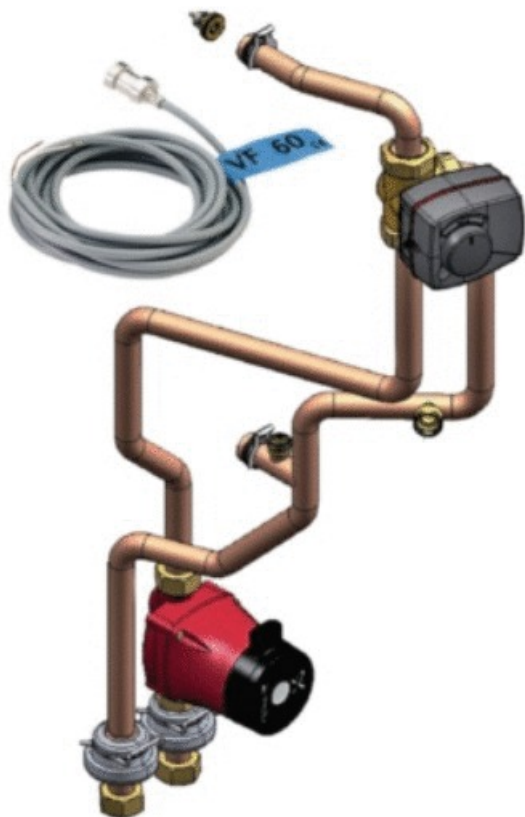

FICHE ARTICLE

Date d'édition : Vendredi 22 novembre 2024 (10:53).

De Dietrich 

RÉFÉRENCE PRODUIT : 184AN

ACCESSOIRES POMPE A CHALEUR - Kit hydraulique

KIT 2EME CIRCUIT V3V + POMPE EH858 7657050

Informations générales

Marque	De dietrich
Dénomination	ACCESSOIRES POMPE A CHALEUR - Kit hydraulique Kit circuit - Kit circuit avec vanne 3 voies et pompe à indice d'efficacité énergétique EEI < 0,23 internes (y compris sonde de départ) - Pour Alezio S V200 - Colis - références EH858 7657050 DE DIETRICH EQUIP THERMIQU BDR [7657050]
Référence fabricant	7657050
Référence RICHARDSON	184AN.3
Libellé	KIT 2EME CIRCUIT V3V + POMPE EH858 7657050

Caractéristiques

Gamme	Accessoires PAC air/eau
Marque	DE DIETRICH THERMIQUE
Descriptif fournisseur	Kit second circuit avec vanne 3 voies et pompe Kit hydraulique
Pour	Alezio S V200
Colis - références	EH858 7657050