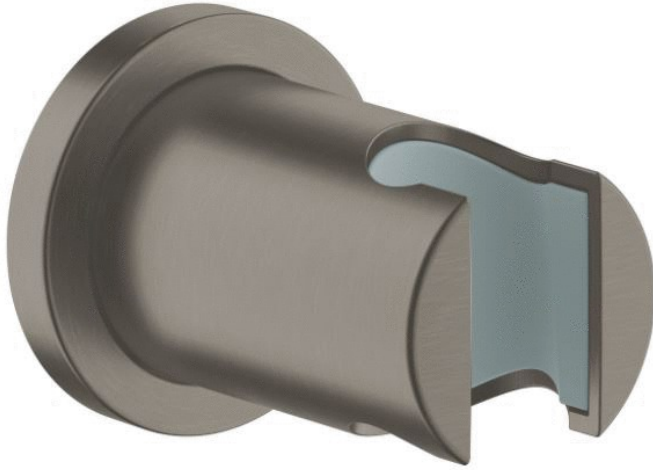

FICHE ARTICLE

Date d'édition : Samedi 23 novembre 2024 (12:41).

RÉFÉRENCE PRODUIT : 177T4

RAINSHOWER - Support mural pour douchette

SUPPORT MURAL RAINSHOWER GROHE 27074AL0

Informations générales

Marque	Grohe
Dénomination	RAINSHOWER - Support mural pour douchette <i>Modèle</i> Non orientable avec rosace ronde - <i>Finition</i> Hard Graphite brossé - <i>Référence</i> 27074AL0 GROHE [27074AL0]
Référence fabricant	27074AL0
Référence RICHARDSON	177T4.4
Libellé	SUPPORT MURAL RAINSHOWER GROHE 27074AL0

Caractéristiques

Gamme	Rainshower neutral
Marque	GROHE
Descriptif fournisseur	Support mural pour douchette Rainshower Hard Graphite brossé GROHE 27074AL0
Finition	Hard Graphite brossé
	Support mural pour douchette
Modèle	Non orientable avec rosace ronde