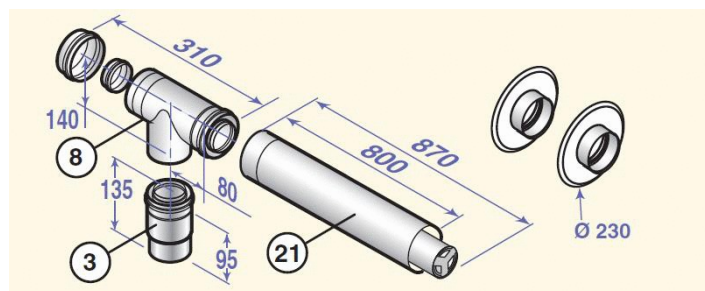

FICHE ARTICLE

Date d'édition : Samedi 23 novembre 2024 (08:04).

De Dietrich 

RÉFÉRENCE PRODUIT : 15411

RACCORDEMENT FUMÉES - Ventouse

VENTOUSE HORIZ.PPS110/150-KIT-DY881 100011364

Informations générales

Marque	De dietrich
Dénomination	RACCORDEMENT FUMÉES - Ventouse <i>Désignation</i> Ventouse horizontale PPs/alu 110/150 - <i>Gamme</i> Elidens DTG 130-65,90, 115 / Innovens Pro MCA 65/90/115 - <i>Colis - référencess</i> DY881 - 100011364 DE DIETRICH EQUIP THERMIQU BDR [100011364]
Référence fabricant	100011364
Référence RICHARDSON	15411.5
Libellé	VENTOUSE HORIZ.PPS110/150-KIT-DY881 100011364

Caractéristiques

Gamme	Elidens DTG 130-65,90, 115 / Innovens Pro MCA 65/90/115
Marque	DE DIETRICH THERMIQUE
Désignation	Ventouse horizontale PPs/alu 110/150 Ventouse
Colis - référencess	DY881 - 100011364