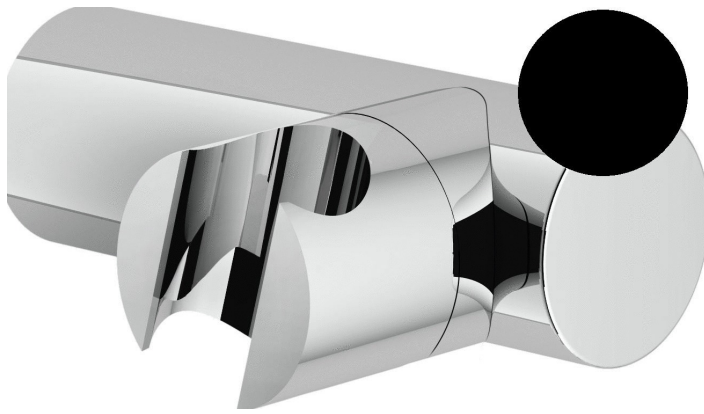

FICHE ARTICLE

Date d'édition : Samedi 23 novembre 2024 (13:46).

UPcity

RÉFÉRENCE PRODUIT : 206ZW

**EXCLUSIVITES
RICHARDSON PAR
NOBILI - Support
douchette****SUPPORT DCHTTE UPCITY NOIR/MAT AD147/4BM**

Informations générales

Marque	Upcity par nobili
Dénomination	EXCLUSIVITES RICHARDSON PAR NOBILI - Support douchette <i>Modèle</i> Noir mat - <i>Référence</i> AD147/4BM NOBILI RUBINETTERIE [AD147/4BM]
Référence fabricant	AD147/4BM
Référence RICHARDSON	206ZW.8
Libellé	SUPPORT DCHTTE UPCITY NOIR/MAT AD147/4BM

Caractéristiques

Gamme	DOCCIA
Marque	NOBILI
Descriptif fournisseur	SUPPORT DOUCHETTE VELVET BLACK
Finition	Noir mat
	Support douchette
Modèle	Noir mat

Documents techniques [Fiche technique](#)