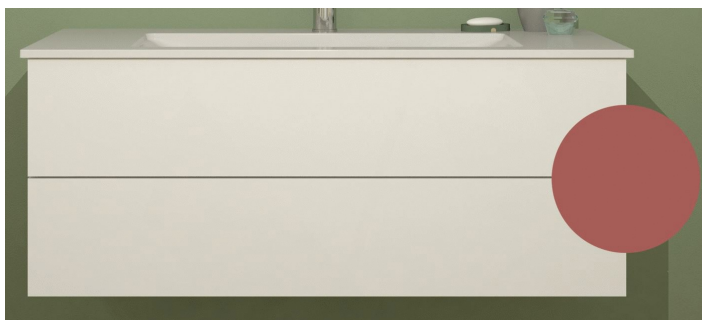

# EXCLUSIVITES RICHARDSON PAR BURGBAD - Meuble sous vasque

**MEUBLE SPL/VASQ.2T.UPCITY L100 RGE BRIQ.MAT**

## Informations générales

<b>Marque</b>	Upacity par burgbad
<b>Dénomination</b>	<b>EXCLUSIVITES RICHARDSON PAR BURGBAD - Meuble sous vasque</b> 2 tiroirs - pour simple vasque - <i>Dimensions</i> L 100 cm - <i>Finition</i> Rouge brique mat BURGBAD [WWCY100.F3370.G0196]
<b>Référence fabricant</b>	WWCY100.F3370.G0196
<b>Référence RICHARDSON</b>	203F5.3
<b>Libellé</b>	MEUBLE SPL/VASQ.2T.UPCITY L100 RGE BRIQ.MAT

## Caractéristiques

	Meuble sous vasque
<b>Couleur</b>	Rouge brique mat
<b>Finition</b>	Rouge brique mat
<b>Elements</b>	Meuble sous vasque
<b>Ouverture</b>	2 tiroirs
<b>Prise de main</b>	latérale, anthracite
<b>Vasque</b>	pour simple vasque