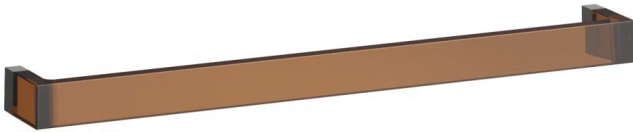

# MEUBLES - Accessoires complémentaires

PORTE SERV. 60X7,5X4 NOIR OP. H3813320910001

## Informations générales

Marque	Kartell by laufen
Dénomination	<b>MEUBLES - Accessoires complémentaires</b> Porte-serviettes - <i>Modèle</i> Porte-serviettes L 60 cm - <i>Finition</i> Noir opaque - <i>Référence</i> H3813320910001 LAUFEN ROCA
Référence RICHARDSON	200W7.4
Libellé	PORTE SERV. 60X7,5X4 NOIR OP. H3813320910001

## Caractéristiques

Finition	Noir opaque
Descriptif catalogue	<ul style="list-style-type: none"><li><i>Design par Ludovica et Roberto Palomba. Retrouvez la collection complète p.35</i></li></ul>
Modèle	Porte-serviettes L 60 cm Accessires complémentaires