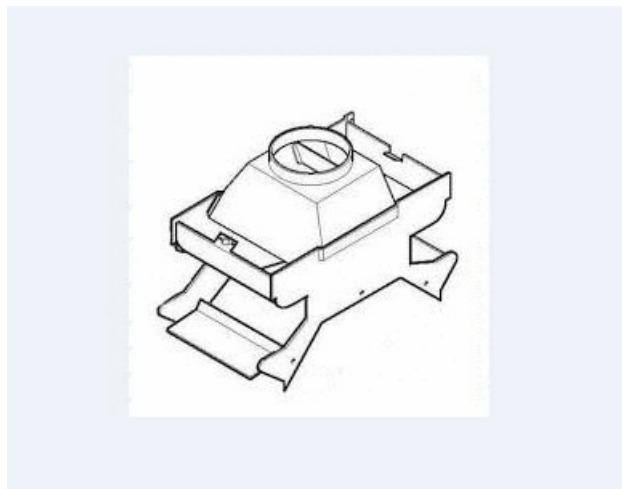

FICHE ARTICLE

Date d'édition : Vendredi 22 novembre 2024 (05:42).

De Dietrich

RÉFÉRENCE PRODUIT : **00006**

FUMISTERIE - Antirefouleur

ANTIREFOULEUR JJD710395000

Informations générales

Marque	De dietrich pdr
Dénomination	FUMISTERIE - Antirefouleur <i>Pour</i> Chaudière : MS24 1A // MS24-MI 1A - <i>Référence</i> JJD710395000 DE DIETRICH PIECE RECHANGE BDR [JJD710395000]
Référence fabricant	JJD710395000
Référence RICHARDSON	00006.7
Libellé	ANTIREFOULEUR JJD710395000

Caractéristiques

Gamme	Pièces de rechange
Marque	DE DIETRICH THERMIQUE
Descriptif fournisseur	Antirefouleur Antirefouleur
Pour	Chaudière : MS24 1A // MS24-MI 1A

Documents techniques [Fiche technique](#) [Fiche technique](#)