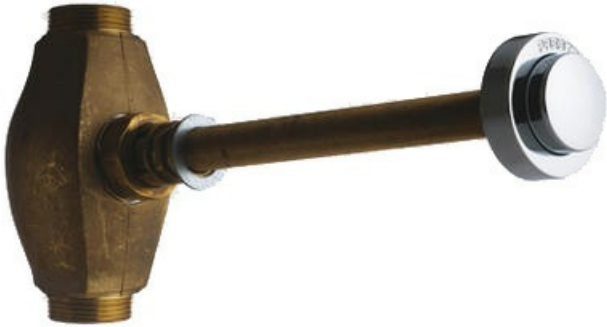

FICHE ARTICLE

Date d'édition : Samedi 23 novembre 2024 (13:23).

PRESTO

RÉFÉRENCE PRODUIT : 6866L

PRESTO ECLAIR XL - Kit complet Commande à travers cloison - Kit complet prêt à poser à poser

COMMANDE TC CHASSE MUR 20-30CM PRESTO 13061

Informations générales

Marque	Presto
Dénomination	PRESTO ECLAIR XL - Kit complet Commande à travers cloison - Kit complet prêt à poser à poser Pour cloison de 200 à 300 mm - <i>Modèle</i> Comprenant : 1 robinet de chasse PRESTO Eclair XL, 1 tube coudé PVC en 3 parties collables, 1 nez de jonction, 1 raccord de départ, 1 robinet d'arrêt 1"1/4 avec purge et commande - <i>Finition</i> Bouton poussoir chromé - <i>Référence</i> 13061 PRESTO LES ROBINETS [13061]
Référence fabricant	13061
Référence RICHARDSON	6866L.6
Libellé	COMMANDE TC CHASSE MUR 20-30CM PRESTO 13061

Caractéristiques

Gamme	Commandes a travers cloison eclair xl pour chasse
Marque	PRESTO
Descriptif fournisseur	KIT nouvelle TC CHASSE PRESTO ECLAIR - Pour cloison de 200 à 300 mm
Finition	Bouton poussoir chromé
	Kit complet Commande à travers cloison - Kit complet prêt à poser à poser
Modèle	Comprenant : 1 robinet de chasse PRESTO Eclair XL, 1 tube coudé PVC en 3 parties collables, 1 nez de jonction, 1 raccord de départ, 1 robinet d'arrêt 1"1/4 avec purge et commande
Famille fabricant	Robinetterie temporisée
Sous famille fabricant	Chasse