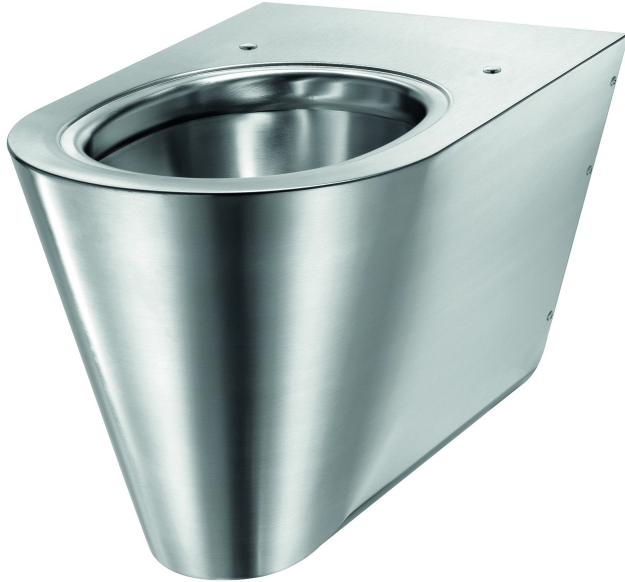

FICHE ARTICLE

Date d'édition : Jeudi 21 novembre 2024 (14:31).

DELABIE

RÉFÉRENCE PRODUIT : 86441

S21 S - Wc suspendu

WC S21 S SUSP. ALIM. HORIZ. 110310

Informations générales

Marque	Delabie
Dénomination	S21 S - Wc suspendu <i>Modèle</i> Compatible avec tous les bâti-supports standards, cuvette emboutie, sans soudures, pour un entretien facile - <i>Finition</i> Inox poli satiné - <i>Référence</i> 110310 DELABIE G ET J [110310]
Référence fabricant	110310
Référence RICHARDSON	86441.3
Libellé	WC S21 S SUSP. ALIM. HORIZ. 110310

Caractéristiques

· Hauteur	350 mm
· Longueur	535 mm
· Largeur	360 mm
· Epaisseur	1,5 mm
· Finition	Inox 304 poli satiné

Documents techniques [Fiche technique](#)