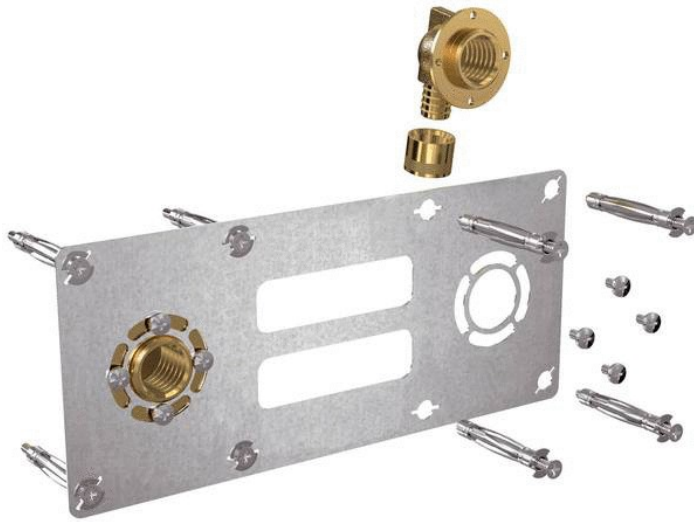

FICHE ARTICLE

Date d'édition : Jeudi 21 novembre 2024 (14:35).

ROBIFIX+

RÉFÉRENCE PRODUIT : 71300

ROBIFIX - Kit conçu pour la fixation de robinetterie sur cloison en plaque de plâtre

ROBIFIX ENT150 F1/2 RAC.GLIS.PER D.12 008820

Informations générales

Marque	Robifix
Dénomination	ROBIFIX - Kit conçu pour la fixation de robinetterie sur cloison en plaque de plâtre Entraxe 150 mm - <i>Modèle</i> Sortie de cloison F 15-21 pour tube PER \varnothing 12 - <i>Référence</i> 008820 WATTS INDUSTRIES FRANCE [008820]
Référence fabricant	008820
Référence RICHARDSON	71300.8
Libellé	ROBIFIX ENT150 F1/2 RAC.GLIS.PER D.12 008820

Caractéristiques

Diamètre	F 1/2"
\varnothing tube PER	12

Documents techniques [Fiche technique](#)