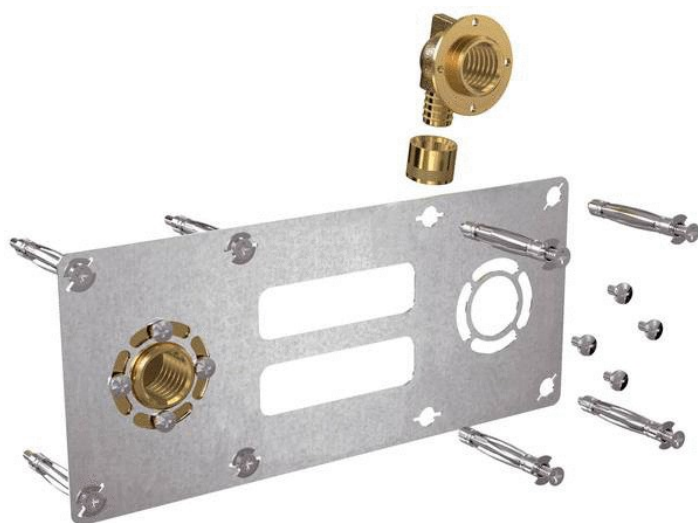

FICHE ARTICLE

Date d'édition : Mercredi 4 décembre 2024 (08:48).

ROBIFIX+

RÉFÉRENCE PRODUIT : 66105

ROBIFIX - Kit conçu pour la fixation de robinetterie sur cloison en plaque de plâtre

ROBIFIX ENT150 F1/2 RAC.GLIS.PER D.16 008824

Informations générales

Marque	Robifix
Dénomination	ROBIFIX - Kit conçu pour la fixation de robinetterie sur cloison en plaque de plâtre Entraxe 150 mm - <i>Modèle</i> Sortie de cloison F 15-21 pour tube PER \varnothing 16 - <i>Référence</i> 008824 WATTS INDUSTRIES FRANCE [008824]
Référence fabricant	008824
Référence RICHARDSON	66105.8
Libellé	ROBIFIX ENT150 F1/2 RAC.GLIS.PER D.16 008824

Caractéristiques

Diamètre	F 1/2"
\varnothing tube PER	16

Documents techniques [Fiche technique](#)