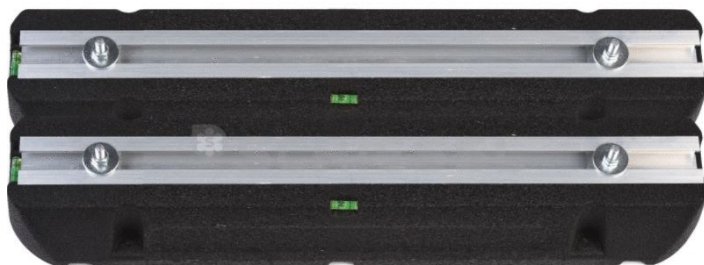

FICHE ARTICLE

Date d'édition : Samedi 23 novembre 2024 (10:37).

RÉFÉRENCE PRODUIT : **233UN****SUPPORTS - Support
sol Rubber****SUPPORT RUBBER DXL 600X180X95 -2- DXL 600**

Informations générales

Marque	Imperiale
Dénomination	SUPPORTS - Support sol Rubber <i>Dimensions (mm)</i> 600 x 180 x 95 - <i>Référence</i> DXL 600 IMPERIALE GMBH-SAGL [DXL 600]
Référence fabricant	DXL 600
Référence RICHARDSON	233UN.4
Libellé	SUPPORT RUBBER DXL 600X180X95 -2- DXL 600

Caractéristiques

Dimensions	600 X 180 X 95 mm
-------------------	-------------------

Documents techniques [Fiche technique](#)