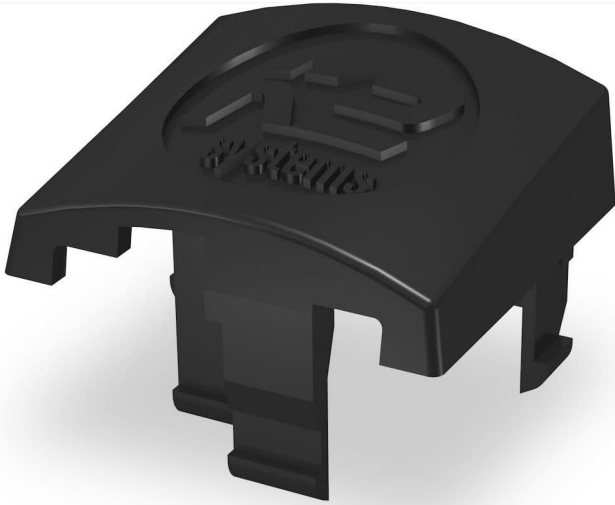

FICHE ARTICLE

Date d'édition : Samedi 23 novembre 2024 (14:01).

RÉFÉRENCE PRODUIT : **A04DN**

ACCESSOIRES - BOUCHON NOIR

BOUCHON NOIR POUR RAIL 36 K2SYS -100- 1004767

Informations générales

Marque	K2 systems
Dénomination	ACCESSOIRES - BOUCHON NOIR Endcap pour singlerail 36 - <i>Caractéristiques</i> EndCap K2 pour boucher les extrémités du rail SingleRail 36, SingleRail 36 light et CrossRail 36. Matériau: polyamide renforcé en fibres de verre - <i>Conditionnement</i> 100 pièces - <i>Référence</i> 1004767 K2 SYSTEMS [1004767]
Référence fabricant	1004767
Référence RICHARDSON	A04DN.8
Libellé	BOUCHON NOIR POUR RAIL 36 K2SYS -100- 1004767

Caractéristiques

Caractéristiques	EndCap K2 pour boucher les extrémités du rail SingleRail 36, SingleRail 36 light et CrossRail 36. Matériau: polyamide renforcé en fibres de verre
Conditionnement	100 pièces
	BOUCHON NOIR