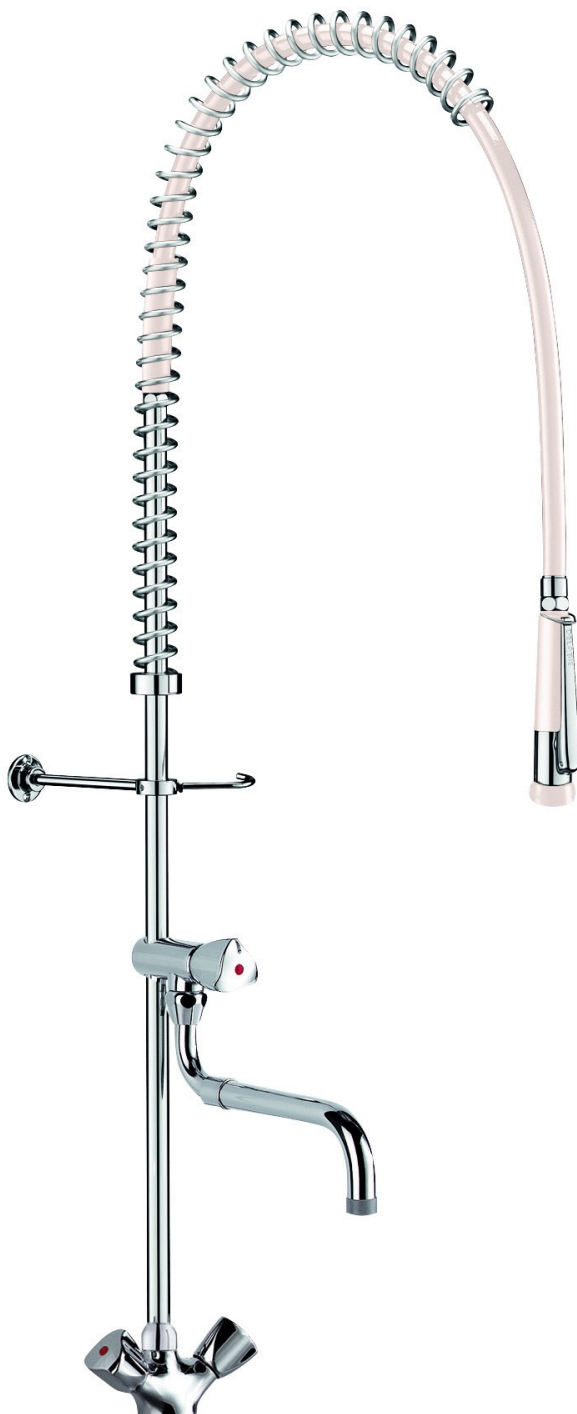

FICHE ARTICLE

Date d'édition : Mardi 3 décembre 2024 (19:06).

**DELABIE**

RÉFÉRENCE PRODUIT : **42963**

## COMBINE DE PRELAVAGE

**ROBINETTERIE DCH.VAISS.GRDE CUISINE DEL G6632**

## Informations générales

<b>Marque</b>	Delabie
<b>Dénomination</b>	<b>COMBINE DE PRELAVAGE</b> <i>Modèle</i> Avec mélangeur monotrou +bec télescop. L.200-290 - <i>Finition</i> Chromé - <i>Référence</i> G6632 DELABIE G ET J [G6632]
<b>Référence fabricant</b>	G6632
<b>Référence RICHARDSON</b>	42963.9
<b>Libellé</b>	ROBINETTERIE DCH.VAISS.GRDE CUISINE DEL G6632

## Caractéristiques

<b>Raccordement</b>	F3/8"
<b>Hauteur</b>	1075-1195 mm
<b>Hauteur de goutte</b>	310-550 mm Débit 20 l/min avec robinet de puisage ; 9 l/min via la douchette
<b>Ecartement au mur</b>	35-162 mm
<b>Finition</b>	Laiton chromé