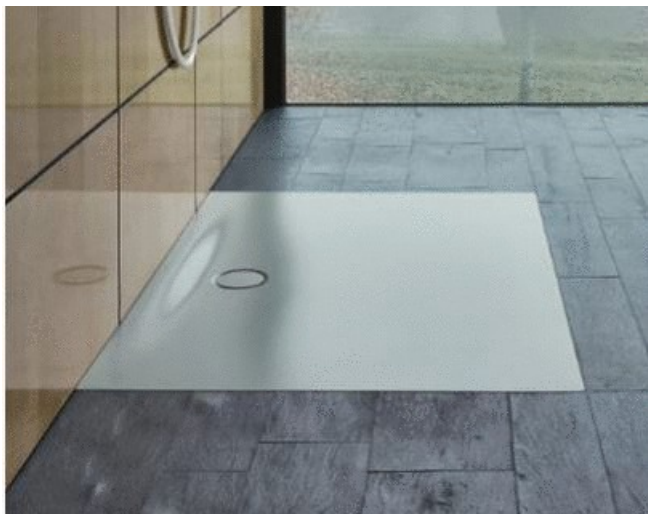

FICHE ARTICLE

BETTE

RÉFÉRENCE PRODUIT : A00TT

BETTEFLOOR SIDE - Receveur rectangulaire ultraplat

RECEVEUR BETTEFLO/SI 140X80 BLC 3379-000AS,T1

Informations générales

Marque	Bette
Dénomination	BETTEFLOOR SIDE - Receveur rectangulaire ultraplat Sans ressaut betteantidérapant sense pose directe sur chape-plancher bois - <i>Dimensions</i> 140 x 80 x 3,5 cm - <i>Finition</i> Blanc - <i>Référence</i> 3379-000AS,T1 BETTE GMBH I CO KG [3379-000AS,T1]
Référence fabricant	3379-000AS,T1
Référence RICHARDSON	A00TT.6
Libellé	RECEVEUR BETTEFLO/SI 140X80 BLC 3379-000AS,T1

Caractéristiques

Finition	Blanc
	Receveur rectangulaire ultraplat