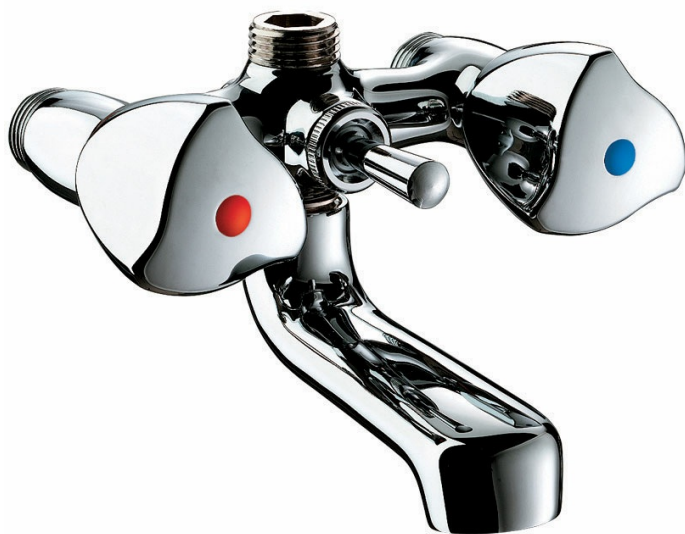

FICHE ARTICLE

Date d'édition : Mercredi 4 décembre 2024 (09:16).

DELABIE

RÉFÉRENCE PRODUIT : 31906

RENOVATION 2000 - Mélangeur bain-douche mural

MELANGEUR BD M1/2 110 DEL D2410

Informations générales

Marque	Delabie
Dénomination	RENOVATION 2000 - Mélangeur bain-douche mural Bec fixe à brise-jet - avec têtes à clapet long-life - <i>Modèle</i> M 1/2" - Entraxe 110 mm - <i>Finition</i> Chromé - <i>Référence</i> D2410 DELABIE G ET J [D2410]
Référence fabricant	D2410
Référence RICHARDSON	31906.1
Libellé	MELANGEUR BD M1/2 110 DEL D2410

Caractéristiques

Gamme	Rénovation
Marque	DELABIE
Descriptif fournisseur	Mélangeur bain-douche M1/2" avec bec fixe entraxe 110 mm
Finition	Chromé
	Mélangeur bain-douche mural
Modèle	M 1/2" - Entraxe 110 mm