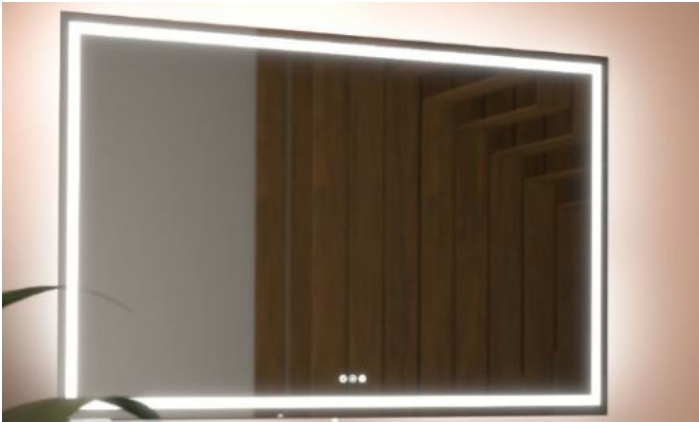

FICHE ARTICLE

Date d'édition : Samedi 23 novembre 2024 (12:20).

RÉFÉRENCE PRODUIT : 383M6

AMBIANCE - Miroir LED

MIROIR LED AMBIANCE RECT. 80X100CM P900016

Informations générales

Marque	Mp glass
Dénomination	AMBIANCE - Miroir LED Rectangulaire - <i>Dimensions</i> 80 x 100 cm - <i>Référence</i> P900016 MP GLASS [P900016]
Référence fabricant	P900016
Référence RICHARDSON	383M6.4
Libellé	MIROIR LED AMBIANCE RECT. 80X100CM P900016

Caractéristiques

Miroir LED