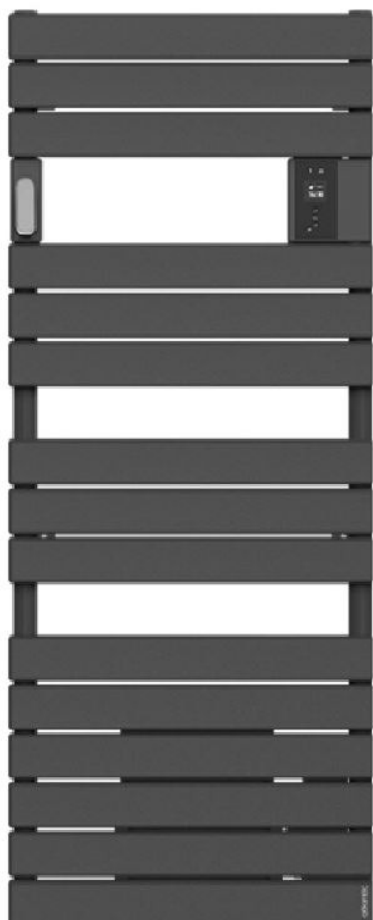

FICHE ARTICLE

atlantic

RÉFÉRENCE PRODUIT : 341JQ

ADELIS DIGITAL CONNECTE - Radiateur Sèche-serviettes électrique

SECHE-SERV.ADELIS DIGITAL 1500W ANTHR. 861552

Informations générales

Marque	Atlantic
Dénomination	ADELIS DIGITAL CONNECTE - Radiateur Sèche-serviettes électrique Couleur avec soufflerie - Hauteur (mm) : 1777 - Largeur (mm) : 556 - Puissance (w) : 500 + 1000 - Couleur : Anthracite - Références : 861552 SCGA ATLANTIC [861552]
Référence fabricant	861552
Référence RICHARDSON	341JQ.6
Libellé	SECHE-SERV.ADELIS DIGITAL 1500W ANTHR. 861552

Caractéristiques

Puissance (w) :	500 + 1000
------------------------	------------

Couleur :	Anthracite
------------------	------------

Références :	861552
---------------------	--------

Radiateur Sèche-serviettes électrique