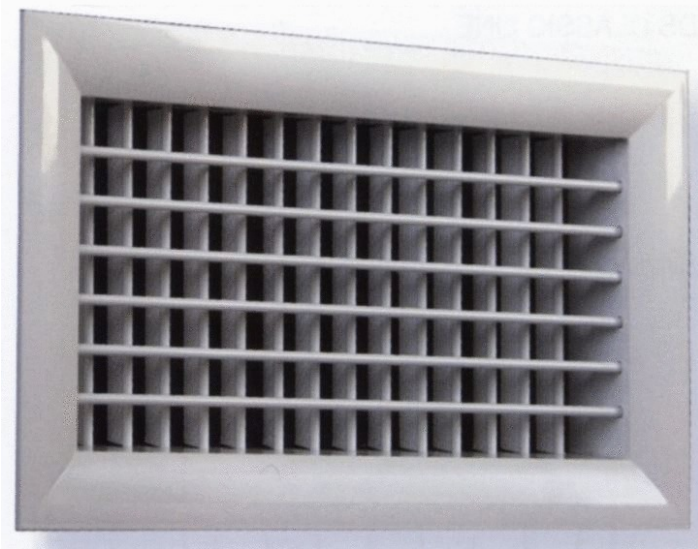

## GRILLE DE SOUFFLAGE - Double déflexion

**GRILLE DBL DEFLEXION 300X150 GS2D-300X150****Informations générales**

<b>Marque</b>	Acomat
<b>Dénomination</b>	<b>GRILLE DE SOUFFLAGE - Double déflexion</b> Ral 9010 - <i>Dimensions</i> : 300 x 150 mm - <i>Référence</i> : GS2D-300X150 ACOMAT INTERNATIONAL [GS2D-300X150]
<b>Référence fabricant</b>	GS2D-300X150
<b>Référence RICHARDSON</b>	335DQ.4
<b>Libellé</b>	GRILLE DBL DEFLEXION 300X150 GS2D-300X150

**Caractéristiques**

<b>Dimensions :</b>	300 x 150 mm
<b>Référence :</b>	GS2D-300X150
	Double déflexion