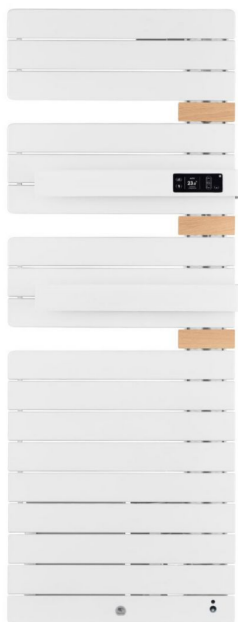

FICHE ARTICLE

 RÉFÉRENCE PRODUIT : **331Q0**

ALLURE 3 VIRTUOSE - Digital connecté soufflant

SECHE-SERV.ALLURE 3 1750W BLC/CH.DRTE 483095

Informations générales

Marque	Thermor pacific
Dénomination	ALLURE 3 VIRTUOSE - Digital connecté soufflant Musical avec enceinte cabasse - mât à droite - <i>Puissance (w)</i> 750+1000 - <i>Dimensions (l x h x e) (mm)</i> 550 x 150 x 150 - <i>Couleur</i> Blanc satin - <i>Référence</i> 483095 SCGA RESEAU THERMOR [483095]
Référence fabricant	483095
Référence RICHARDSON	331Q0.8
Libellé	SECHE-SERV.ALLURE 3 1750W BLC/CH.DRTE 483095

Caractéristiques

Couleur	Blanc satin
Puissance (w)	750+1000
	Digital connecté soufflant

 Documents techniques [Fiche technique](#)