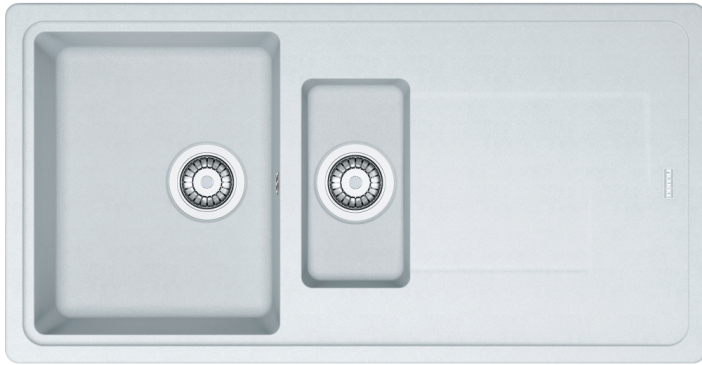

FICHE ARTICLE

Date d'édition : Mardi 29 octobre 2024 (20:24).

 RÉFÉRENCE PRODUIT : **341EY**

TITAN FRADURA - Evier à encastrer avec trop-plein non percé pour robinetterie

EVIER 1C.TITAN TTD651-97 BL.ART.FRANKE 022655
Informations générales

Marque	Franke
Dénomination	TITAN FRADURA - Evier à encastrer avec trop-plein non percé pour robinetterie 1 cuve, 1 vide-sauche et égouttoir - réversible - <i>Modèle</i> TTD651 - Comprendant : Vidage gain de place, bonde manuelle Ø 90 mm en inox et siphon - <i>Dimensions</i> L 97 x l 50 cm - <i>Finition</i> Arctic White - <i>Référence</i> 022655 FRANKE FRANCE [022655]
Référence fabricant	022655
Référence RICHARDSON	341EY.4
Libellé	EVIER 1C.TITAN TTD651-97 BL.ART.FRANKE 022655

Caractéristiques

Finition	Arctic White
Modèle	TTD651 - Comprendant : Vidage gain de place, bonde manuelle Ø 90 mm en inox et siphon
	Evier à encastrer avec trop-plein non percé pour robinetterie

 Documents techniques [Fiche technique](#)