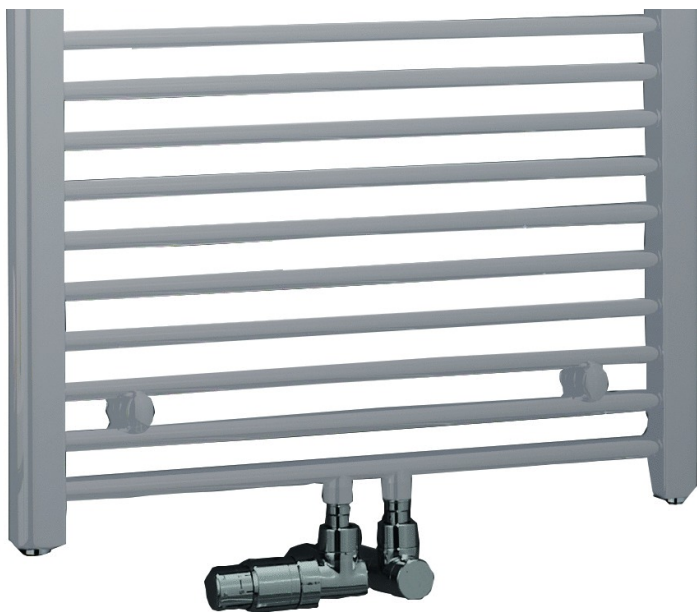

FICHE ARTICLE

Date d'édition : Samedi 23 novembre 2024 (15:48).

eazy

RÉFÉRENCE PRODUIT : **328BM**

**EXCLUSIVITES
RICHARDSON PAR
KERMI - Sèche-
serviettes droit**

SECHE-S.EC.D.EAZY 945W 179X59 LS01M1800602XXN

Informations générales

Marque	Eazy par kermi
Dénomination	EXCLUSIVITES RICHARDSON PAR KERMI - Sèche-serviettes droit Version eau chaude - <i>Dimensions</i> 1789 x 590 - <i>Puissance (w)</i> 945 - <i>Référence</i> LS01M1800602XXN ARBONIA [LS01M1800602XXN]
Référence fabricant	LS01M1800602XXN
Référence RICHARDSON	328BM.7
Libellé	SECHE-S.EC.D.EAZY 945W 179X59 LS01M1800602XXN

Caractéristiques

	Sèche-serviettes droit
Couleur	Blanc
Puissance (w)	945

Documents techniques [Fiche technique](#)