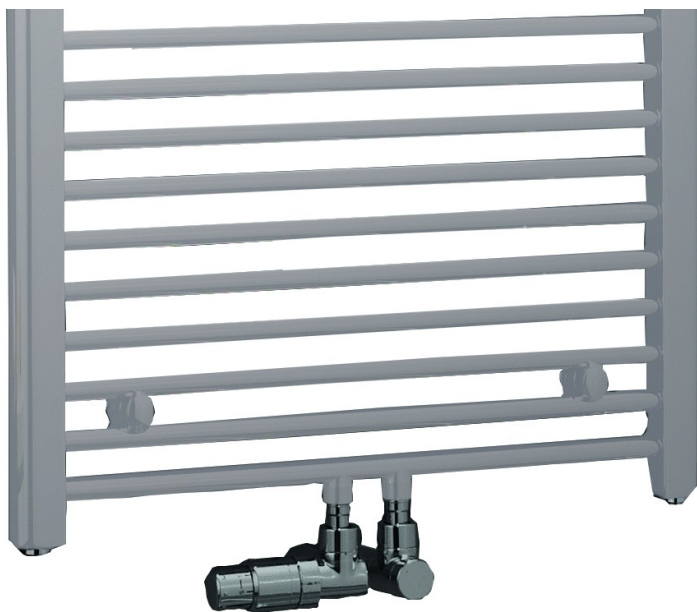

FICHE ARTICLE

Date d'édition : Samedi 23 novembre 2024 (15:24).

eazy

RÉFÉRENCE PRODUIT : **328BD**

**EXCLUSIVITES
RICHARDSON PAR
KERMI - Sèche-
serviettes droit**

SECHE-S.EC.D EAZY 544W 150X39 LS01M1500402XXN

Informations générales

Marque	Eazy par kermi
Dénomination	EXCLUSIVITES RICHARDSON PAR KERMI - Sèche-serviettes droit Version eau chaude - <i>Dimensions</i> 1502 x 390 - <i>Puissance (w)</i> 544 - <i>Référence</i> LS01M1500402XXN ARBONIA [LS01M1500402XXN]
Référence fabricant	LS01M1500402XXN
Référence RICHARDSON	328BD.5
Libellé	SECHE-S.EC.D EAZY 544W 150X39 LS01M1500402XXN

Caractéristiques

	Sèche-serviettes droit
Couleur	Blanc
Puissance (w)	544

Documents techniques [Fiche technique](#)