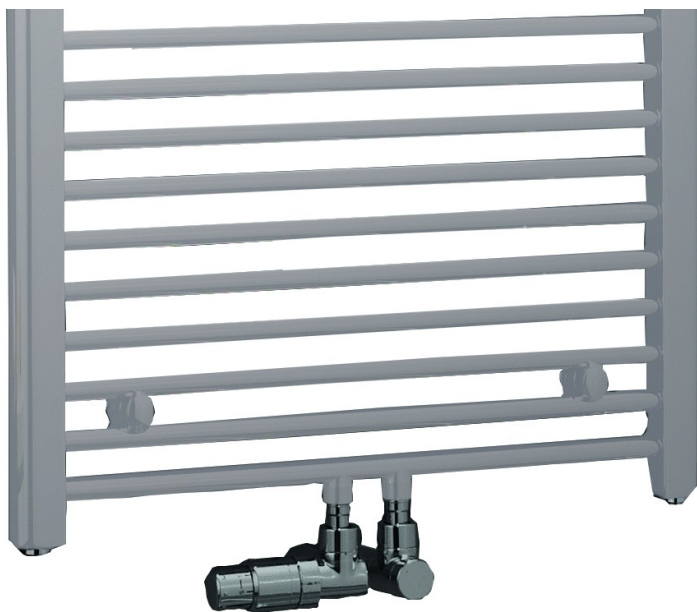

FICHE ARTICLE

Date d'édition : Samedi 23 novembre 2024 (16:58).

eazy

RÉFÉRENCE PRODUIT : 328BA

**EXCLUSIVITES
RICHARDSON PAR
KERMI - Sèche-
serviettes droit**

SECHE-S.EC.D.EAZY 284W 76X39 LS01M0800402XXN

Informations générales

Marque	Eazy par kermi
Dénomination	EXCLUSIVITES RICHARDSON PAR KERMI - Sèche-serviettes droit Version eau chaude - Dimensions 764 x 390 - Puissance (w) 284 - Référence LS01M0800402XXN ARBONIA [LS01M0800402XXN]
Référence fabricant	LS01M0800402XXN
Référence RICHARDSON	328BA.1
Libellé	SECHE-S.EC.D.EAZY 284W 76X39 LS01M0800402XXN

Caractéristiques

	Sèche-serviettes droit
Couleur	Blanc
Puissance (w)	284

Documents techniques [Fiche technique](#)