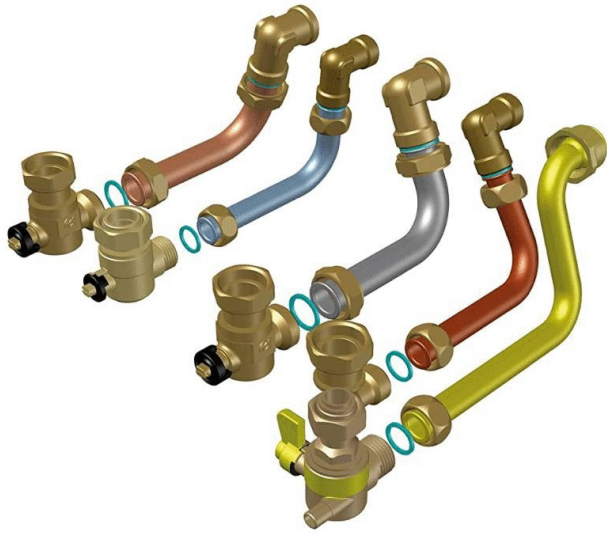

FICHE ARTICLE

Date d'édition : Samedi 23 novembre 2024 (12:37).

RÉFÉRENCE PRODUIT : **213TQ**

RACCORDEMENT - Cache tubulure / Tubulure

TUBULURE EXPRESS REMPL SAUNIER D. 0010025501

Informations générales

Marque	Saunier duval
Dénomination	RACCORDEMENT - Cache tubulure / Tubulure Tubulure express - Saunier Duval - <i>Gamme</i> - - <i>Référence</i> 0010025501 SAUNIER DUVAL - VAILLANT GROUP [0010025501]
Référence fabricant	0010025501
Référence RICHARDSON	213TQ.3
Libellé	TUBULURE EXPRESS REMPL SAUNIER D. 0010025501

Caractéristiques

Longueur	440 mm
Largeur	420 mm
Hauteur	20 mm
Diamètre	2 mm
Type de produit	Tubulure remplacement