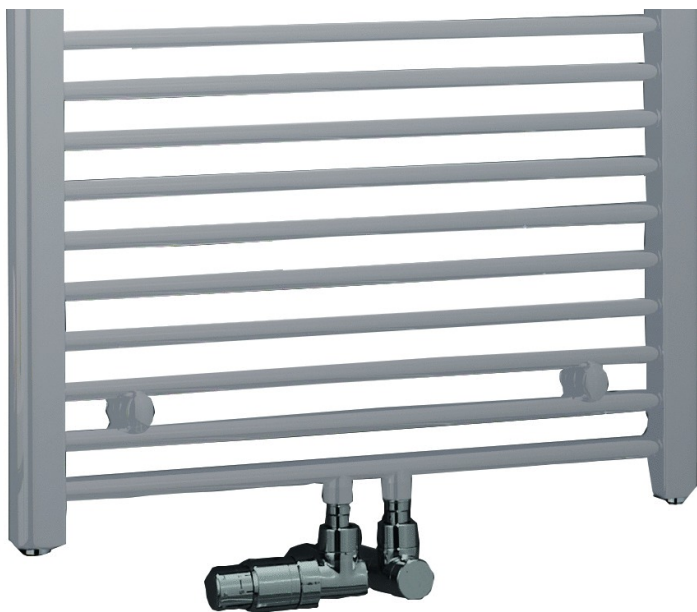

FICHE ARTICLE

Date d'édition : Jeudi 21 novembre 2024 (14:35).

eazy

RÉFÉRENCE PRODUIT : **2927M**

**EXCLUSIVITES
RICHARDSON PAR
KERMI - Sèche-
serviettes droit**

SECHE-S.EC.D.EAZY 806W 179X49 LS01M1800502XXN

Informations générales

Marque	Eazy par kermi
Dénomination	EXCLUSIVITES RICHARDSON PAR KERMI - Sèche-serviettes droit Version eau chaude - <i>Dimensions</i> 1789 x 490 - <i>Puissance (w)</i> 806 - <i>Référence</i> LS01M1800502XXN ARBONIA [LS01M1800502XXN]
Référence fabricant	LS01M1800502XXN
Référence RICHARDSON	2927M.0
Libellé	SECHE-S.EC.D.EAZY 806W 179X49 LS01M1800502XXN

Caractéristiques

Couleur	Blanc
Dimensions	H 1 789 x L 490 mm
Puissance	806 W
	Normes CE et N

Documents techniques [Fiche technique](#)