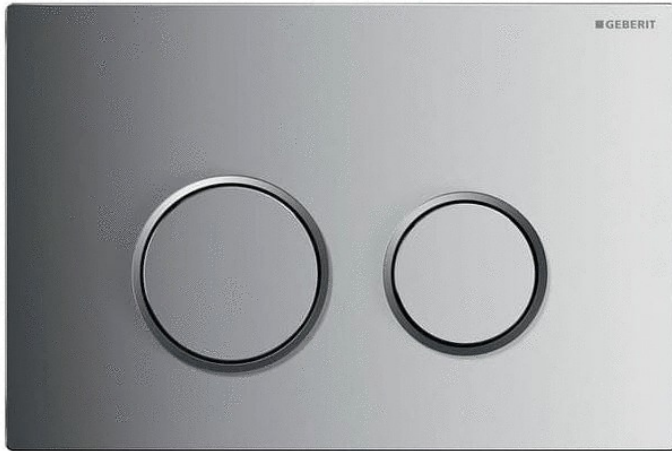

FICHE ARTICLE

Date d'édition : Vendredi 22 novembre 2024 (05:08).

RÉFÉRENCE PRODUIT : 83951

SIGMA - 20 - Plaque de déclenchement double touche

PLAQUE DECL.SIGMA20 AC INOX BROS. 115882SN1

Informations générales

Marque	Geberit
Dénomination	SIGMA - 20 - Plaque de déclenchement double touche Duo chromé - <i>Dimensions</i> L 24,6 x H 16,4 x Ep. 1,3 cm - <i>Finition</i> Inox brossé - <i>Référence</i> 115882SN1 GEBERIT [115.882.SN.1]
Référence fabricant	115.882.SN.1
Référence RICHARDSON	83951.4
Libellé	PLAQUE DECL.SIGMA20 AC INOX BROS. 115882SN1

Caractéristiques

Dimensions	24,6 x 16,4 x 1,2 cm
Finition	Plaque et touches : brossé, revêtement facile à nettoyer
Anneaux design	poli
Matériau	Acier inoxydable

Documents techniques [Fiche technique](#)