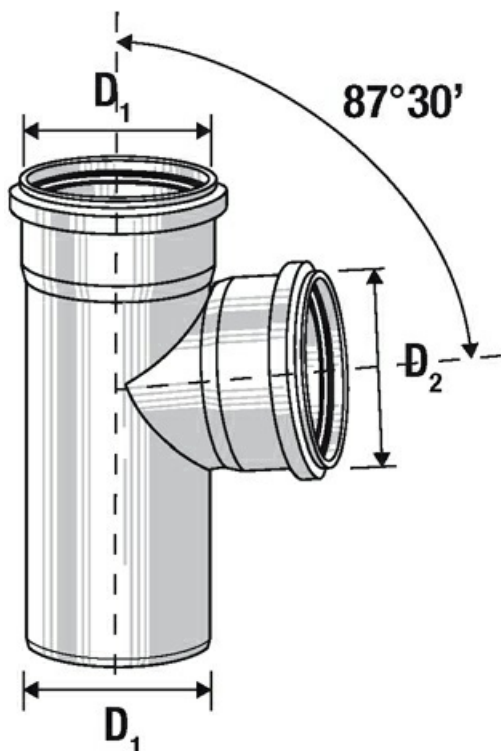

# CULOTTE PP - MFF - 87°30 - HTEA

CULOTTE 87'30 HTEA PP 40/40 VS0508011

## Informations générales

Marque	Valsir
Dénomination	<b>CULOTTE PP - MFF - 87°30 - HTEA</b> <i>Dimensions ø 40 - Référence VS0508011</i> VALSIR FRANCE [VS0508011]
Référence fabricant	VS0508011
Référence RICHARDSON	5235E.5
Libellé	CULOTTE 87'30 HTEA PP 40/40 VS0508011