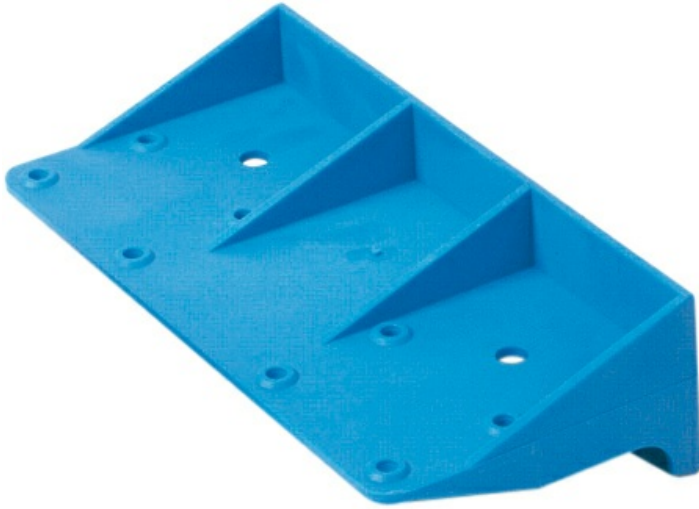

# ACCESSOIRE FILTRE - Support Mural

**SUPPORT M.SENIOR P.FILTRE SINGLE 494325**

## Informations générales

<b>Marque</b>	Jetly
<b>Dénomination</b>	<b>ACCESSOIRE FILTRE - Support Mural</b> Pour filtre single - <i>Type</i> Pour Single (tête plastique) - <i>Référence</i> 494325 JETLY [494325]
<b>Référence fabricant</b>	494325
<b>Référence RICHARDSON</b>	50326.8
<b>Libellé</b>	SUPPORT M.SENIOR P.FILTRE SINGLE 494325

## Caractéristiques

<b>Type</b>	Pour Single (tête plastique) Support Mural
-------------	---

Documents techniques [Fiche technique](#)