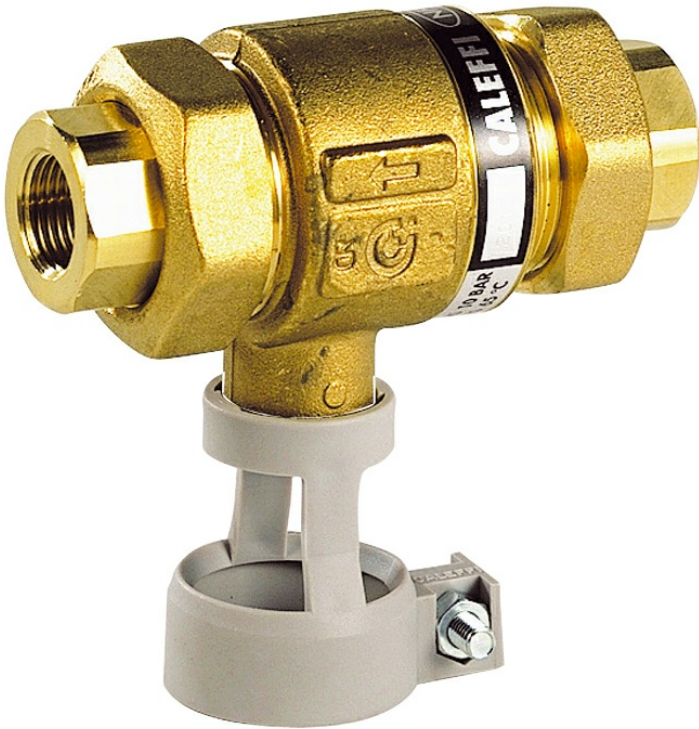

FICHE ARTICLE

Date d'édition : Samedi 23 novembre 2024 (10:37).

 RÉFÉRENCE PRODUIT : **98668**

**DISCONNECTEUR
SCUDO - FF à raccord
union - A zone de
pression réduite non
contrôlable - Corps
laiton - Pression maxi
10 bar - Température
65°C -**

DISCONNECTEUR 1/2" SCUDO NF CA57315
Informations générales

Marque	Thermador
Dénomination	DISCONNECTEUR SCUDO - FF à raccord union - A zone de pression réduite non contrôlable - Corps laiton - Pression maxi 10 bar - Température 65°C - 940 - scudo ca 573 - avec préfiltre incorporé - Ø nominal 1/2" - Référence CA57315 THERMADOR [CA57315]
Référence fabricant	CA57315
Référence RICHARDSON	98668.7
Libellé	DISCONNECTEUR 1/2" SCUDO NF CA57315

Caractéristiques

Gamme	SCUDO
Marque	Thermador
Descriptif fournisseur	Disconnecteurs SCUDO non contrôlable Thermador, NF. Avec raccords unions 1/2"F. FF à raccord union - A zone de pression réduite non contrôlable - Corps laiton - Pression maxi 10 bar - Température 65°C -
Ønominal	1/2"