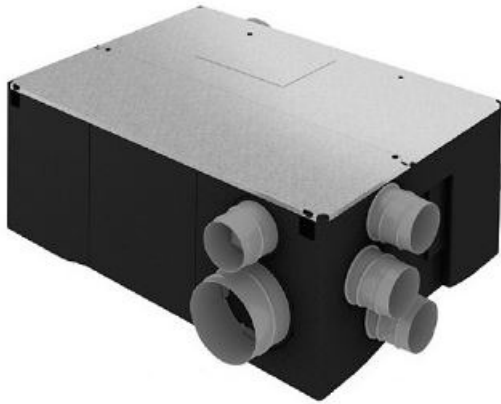

FICHE ARTICLE

Date d'édition : Mardi 3 décembre 2024 (19:04).

RÉFÉRENCE PRODUIT : 9255W

HYGROREGLABLE - DOUBLE FLUX - PRIMOCOSY HR BP

CENTRALE DBLE FLUX PRIMOCOSY HR BP 412236

Informations générales

Marque	Atlantic climat et ventilation
Dénomination	HYGROREGLABLE - DOUBLE FLUX - PRIMOCOSY HR BP <i>Application</i> Pour maison individuelle T2 au T7 avec 4 sanitaires. Pour les installations en combles. Avec interrupteur - <i>Dimensions (mm)</i> 700 x 300 x 490 mm - <i>Référence</i> 412236 ACTA ATLANTIC [412236]
Référence fabricant	412236
Référence RICHARDSON	9255W.8
Libellé	CENTRALE DBLE FLUX PRIMOCOSY HR BP 412236

Caractéristiques

	CONTENU DU CARTON
Référence fournisseur	412 236
Poids (kg)	15
Alimentation	Mono 230V - 50HZ
Consommation électrique (W-Th-C)	48
Efficacité échangeur haut rendement (%)	90
Nombre de piquages x diamètre (mm)	4 x 125
Filtration EN779 (ISO 16890)	G4 (Grossier 30%)
Commande PV/GV by-pass	Interrupteur
Classe énergétique	B
Centrale double flux	1
Commande PV/GV On/Off by-pass	1 double inverseur
Piquages Twist & Go	4 piquages sanitaires Ø 80 régulés 15 ou 30 m3/h - 1 piquage cuisine Ø 125 régulé 3 piquages Ø 125 rejet, prise d'air neuf et insufflation
Collier de serrage	8
Indicateur de remplacement des filtres	1