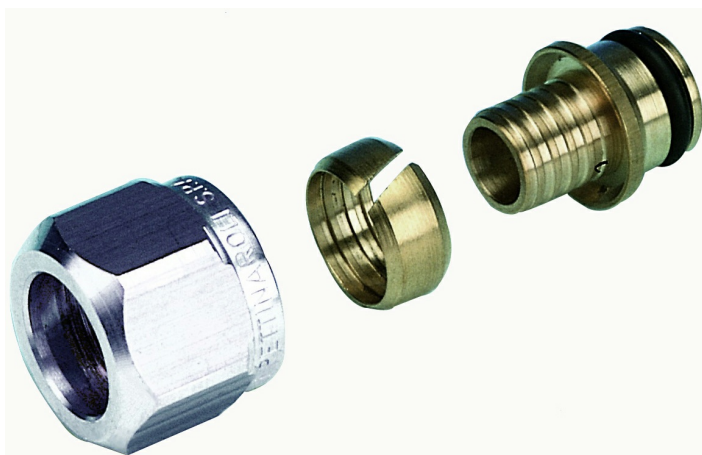

**FICHE ARTICLE**

Date d'édition : Samedi 23 novembre 2024 (23:50).

RÉFÉRENCE PRODUIT : **9184A****SERIE DECOR -  
Orientable****RACCORD CHROME 3/4" CUIVRE 14 3625D\_3/4X14**

## Informations générales

<b>Marque</b>	Pettinaroli
<b>Dénomination</b>	<b>SERIE DECOR - Orientable</b> 3625d - <i>Dimensions (mm)</i> 3/4" x 14 - <i>Pour</i> Tube cuivre PETTINAROLI [3625D_3/4X14]
<b>Référence fabricant</b>	3625D_3/4X14
<b>Référence RICHARDSON</b>	9184A.7
<b>Libellé</b>	RACCORD CHROME 3/4" CUIVRE 14 3625D_3/4X14

## Caractéristiques

<b>Pour</b>	Tube cuivre Orientable
-------------	---------------------------