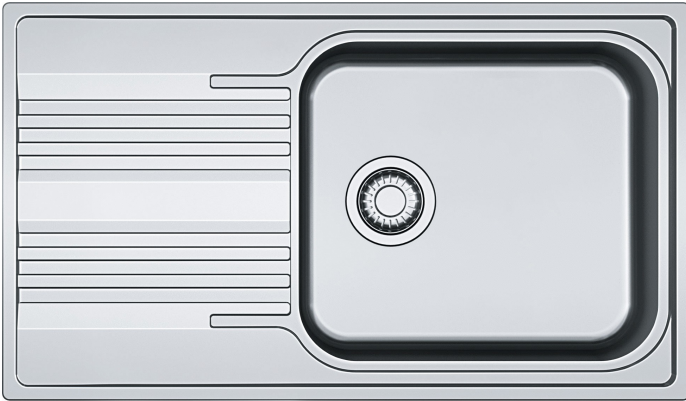

FICHE ARTICLE

Date d'édition : Samedi 23 novembre 2024 (09:04).

FRANKE

RÉFÉRENCE PRODUIT : **8684S**

SMART - Evier réversible

EVIER 1C.SMART SRX611-86 INOX FRANKE 640637

Informations générales

Marque	Franke
Dénomination	SMART - Evier réversible 1 grande cuve et égouttoir - <i>Modèle</i> SRX 611-86 L inox, vidage, bonde automatique ø 90 et siphon - <i>Dimensions</i> L 86 x l 50 cm - <i>Finition</i> Inox - <i>Référence</i> 640637 FRANKE FRANCE [640637]
Référence fabricant	640637
Référence RICHARDSON	8684S.0
Libellé	EVIER 1C.SMART SRX611-86 INOX FRANKE 640637

Caractéristiques

Finition	Inox
Descriptif catalogue	<ul style="list-style-type: none"> • Réversible • Vidage gain de place, bonde automatique pour la grande cuve avec ø 90 mm et siphon • Évier percé ø 35 mm pour robinetterie et commande affleurante PUSH • Matière : inox (existe en Inox-DEKOR®)
Modèle	SRX 611-86 L inox, vidage, bonde automatique ø 90 et siphon Evier réversible