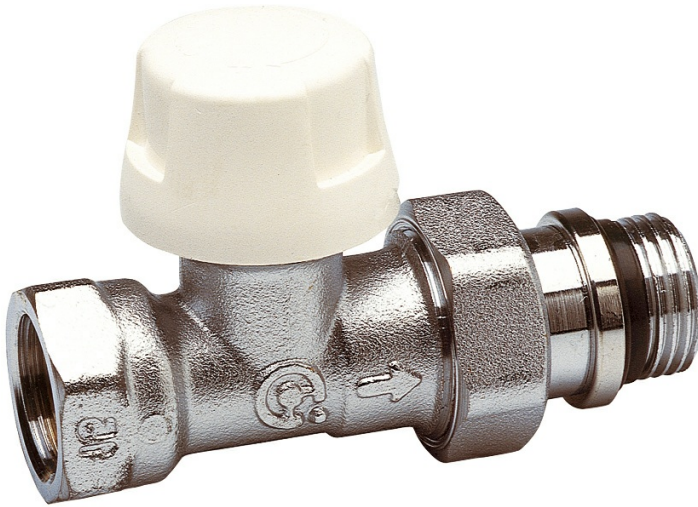

FICHE ARTICLE

Date d'édition : Samedi 23 novembre 2024 (18:03).

RÉFÉRENCE PRODUIT : **85942**

CORPS THERMOSTATIQUE - Avec douille auto- étanche

CORPS ROBINET THERMOSTAT.DROIT 1/2 CT15D

Informations générales

Marque	Thermador
Dénomination	CORPS THERMOSTATIQUE - Avec douille auto-étanche Corps droit - femelle - Raccord 1/2" - Référence CT15D THERMADOR [CT15D]
Référence fabricant	CT15D
Référence RICHARDSON	85942.1
Libellé	CORPS ROBINET THERMOSTAT.DROIT 1/2 CT15D

Caractéristiques

Gamme	Corps Thermostatiques
Marque	Thermador
Descriptif fournisseur	Corps thermostatique thermador caleffi 1/2 droit femelle Filetage Mâle pas 23 x 1.5
Raccord	1/2"

Documents techniques [Fiche technique](#)