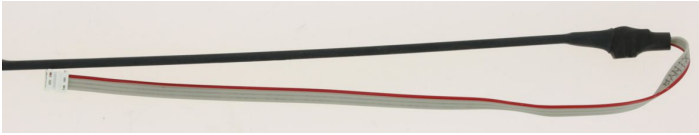

FICHE ARTICLE

Date d'édition : Samedi 23 novembre 2024 (13:52).

RÉFÉRENCE PRODUIT : **83788****SONDES - Sonde NTC****SONDE NTC 1000W CABLE ENTREE 65152258**

Informations générales

Marque	Chaffoteaux pdr
Dénomination	SONDES - Sonde NTC Entrée - avec câble - <i>Pour</i> Aquanext OPTI 110 - <i>Puissance (w)</i> 1000 - <i>Référence</i> 65152258 ARISTON PIECE DE RECHANGE [65152258]
Référence fabricant	65152258
Référence RICHARDSON	83788.0
Libellé	SONDE NTC 1000W CABLE ENTREE 65152258

Caractéristiques

Pour	Aquanext OPTI 110
Puissance (w)	1000
	Sonde NTC