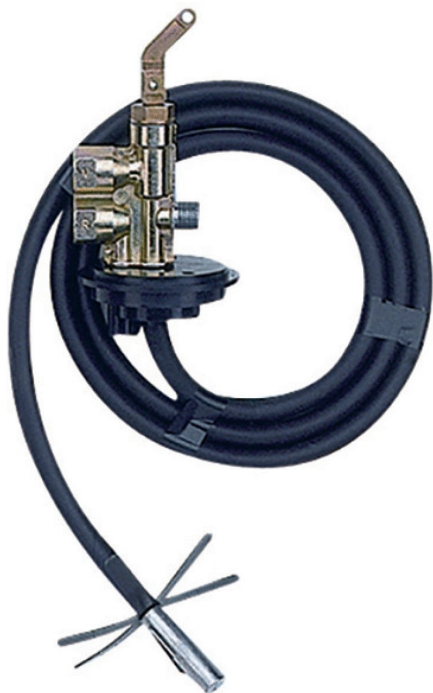

FICHE ARTICLE

Date d'édition : Samedi 23 novembre 2024 (12:36).

RÉFÉRENCE PRODUIT : **83183**

SYSTEME DE RACCORDEMENT

RACCORDEMENT 1C.SEULE NON JUM.KIT1 1401000009

Informations générales

Marque	Roth
Dénomination	SYSTEME DE RACCORDEMENT Kit 1 - raccordement 1 cuve seule non jumelée ROTH FRANCE [1401000009]
Référence fabricant	1401000009
Référence RICHARDSON	83183.4
Libellé	RACCORDEMENT 1C.SEULE NON JUM.KIT1 1401000009

Caractéristiques

Gamme	Cuves fioul
Marque	ROTH
Descriptif fournisseur	KIT N° 1 KIT 1

Documents techniques [Fiche technique](#)