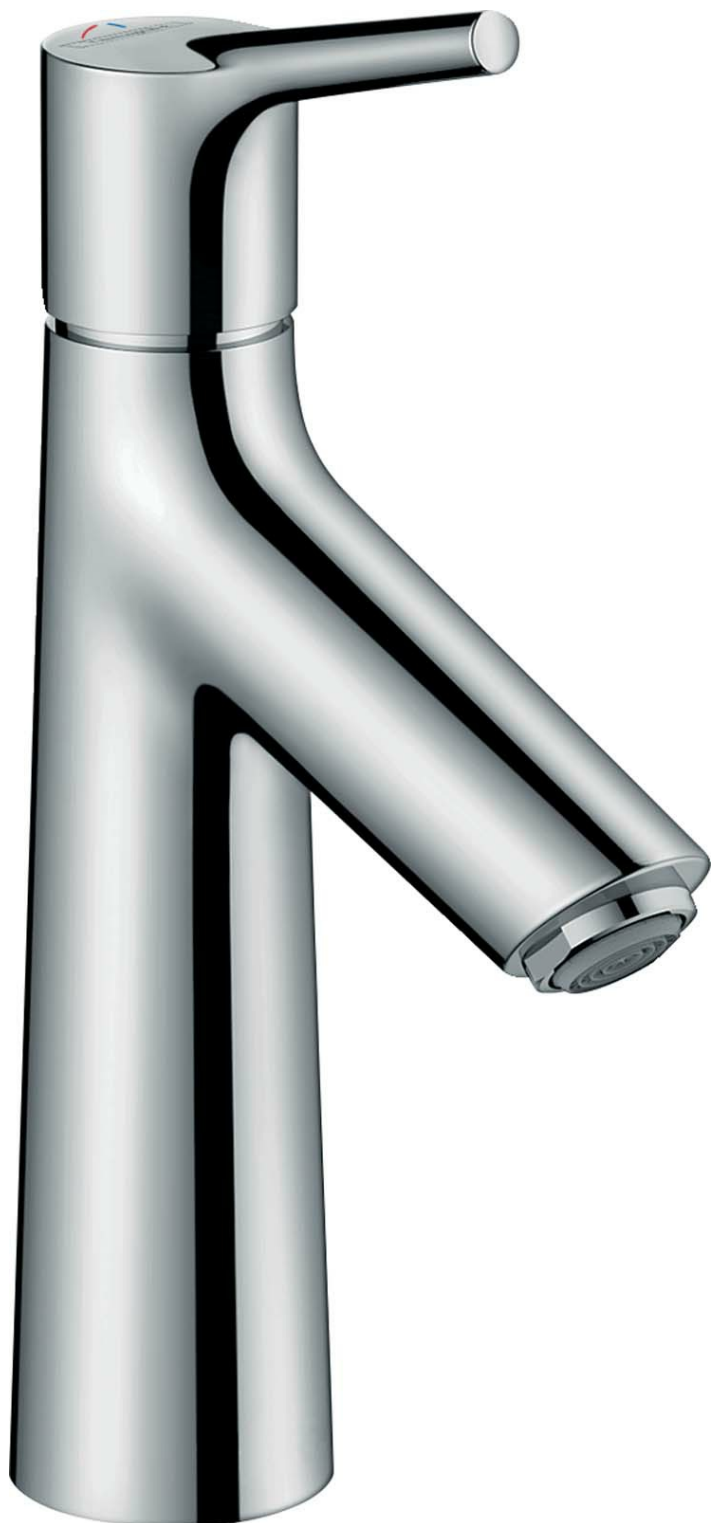

FICHE ARTICLE

Date d'édition : Dimanche 24 novembre 2024 (00:09).

 hansgrohe

RÉFÉRENCE PRODUIT : **80654**

TALIS S - Mitigeur lavabo

MITIGEUR LAV.TALIS S 100 H.GROHE 72022000

Informations générales

Marque	Hansgrohe
Dénomination	TALIS S - Mitigeur lavabo Bec fixe - <i>Modèle</i> ComfortZone 100 - Avec jet normal, Avec limiteur de température réglable, Avec cartouche céramique M1, Avec limiteur de débit : 5 L/min, Avec bonde Push Open - <i>Finition</i> Chromé - <i>Référence</i> 72022000 HANSGROHE [72022000]
Référence fabricant	72022000
Référence RICHARDSON	80654.7
Libellé	MITIGEUR LAV.TALIS S 100 H.GROHE 72022000

Caractéristiques

Gamme	Talis S
Marque	hansgrohe
Descriptif fournisseur	Mitigeur de lavabo 100 CH3 CoolStart avec tirette et vidage chromé
Finition	Chromé
	Mitigeur lavabo
Modèle	ComfortZone 100 - Avec jet normal, Avec limiteur de température réglable, Avec cartouche céramique M1, Avec limiteur de débit : 5 L/min, Avec bonde Push Open